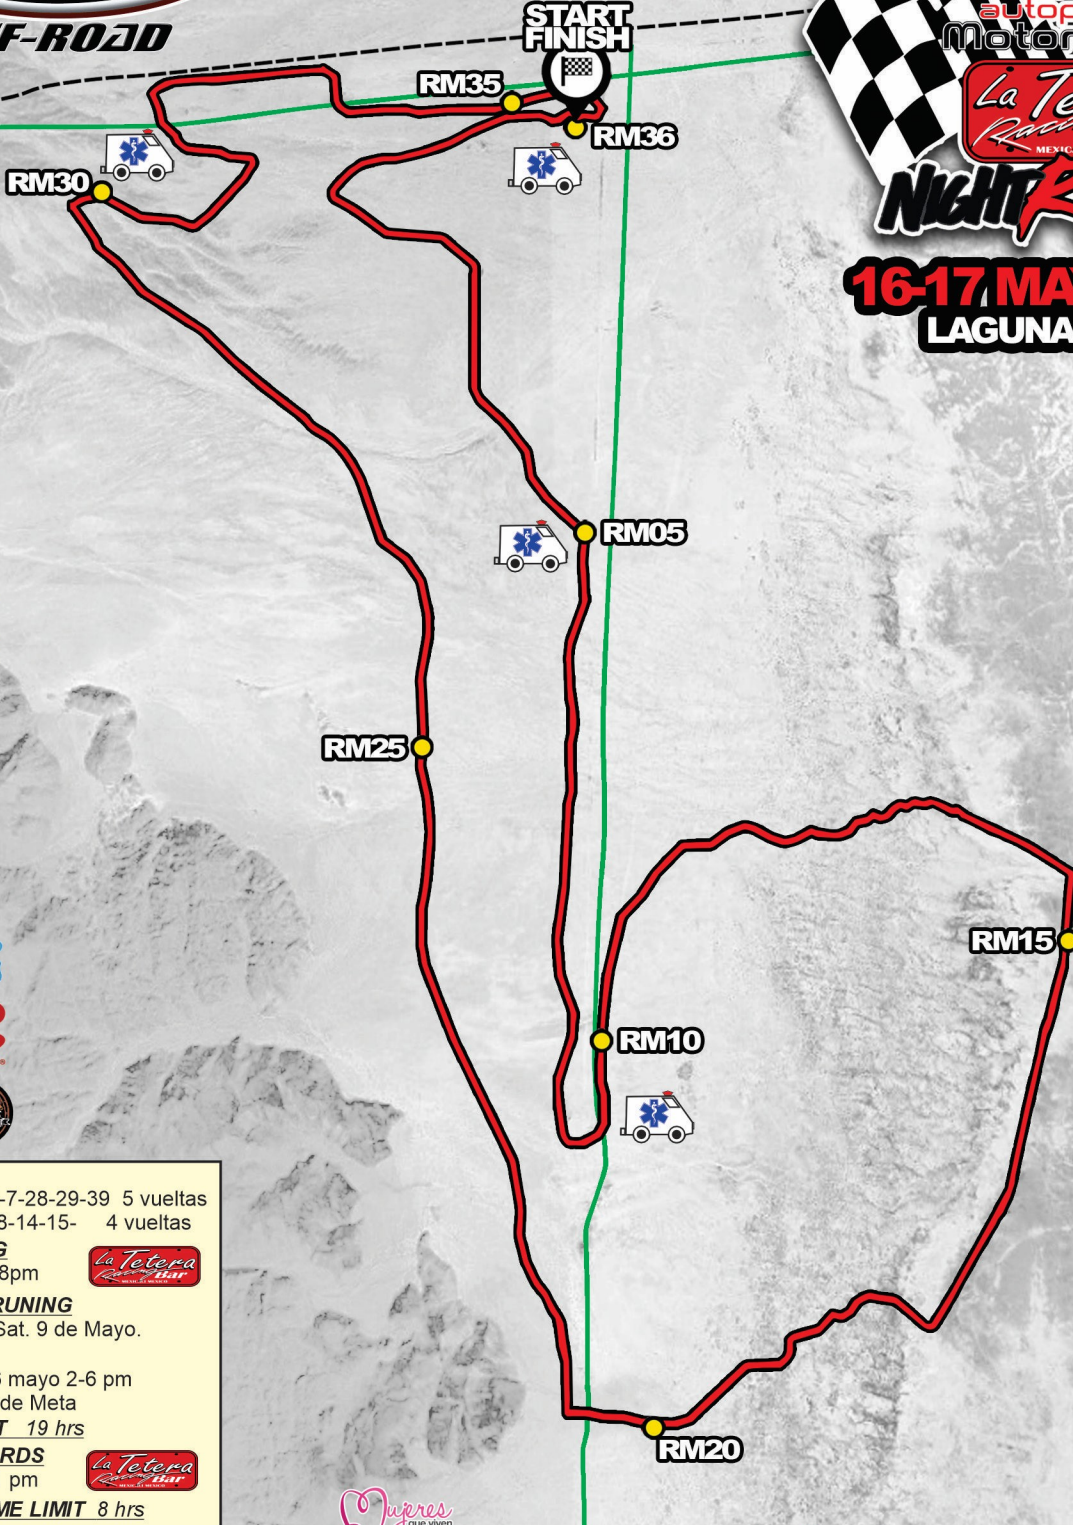

Visit MEXICALI

**CURSO 36 millas**  
 OT-1-10-8-12-1600-5-7-28-29-39 5 vueltas  
 19-5/1600-7s-9-11-18-14-15- 4 vueltas  
**SORTEO / DRAWING**  
 Mier. / Wed. 6 Mayo. 8pm  
**RECORRIDO / PRERUNING**  
 Desde / From Sab. / Sat. 9 de Mayo.  
**REVISION / TECH**  
 Sabado / Saturday 16 mayo 2-6 pm  
 Laguna Salada, area de Meta  
**ARRANQUE / START** 19 hrs  
**PREMIACION / AWARDS**  
 Dom / Sun 17 mayo 1 pm  
**TIEMPO LIMITE / TIME LIMIT** 8 hrs

REGISTRO / ENTRY FEE	
A OT-1-10- 8-12-1600	
5-7-29-19-39-28	10,000 Pro
B 5/1600-7s-9-11	9,000 Pro
C 18-14-15	8,000 Spt

**TRACKING**  
 GPS / DATA LOGGER  
 RENTA 1500 mn  
 DEPOSITO 1500mn  
 COBERTURA MEDICA  
 180 Dlls